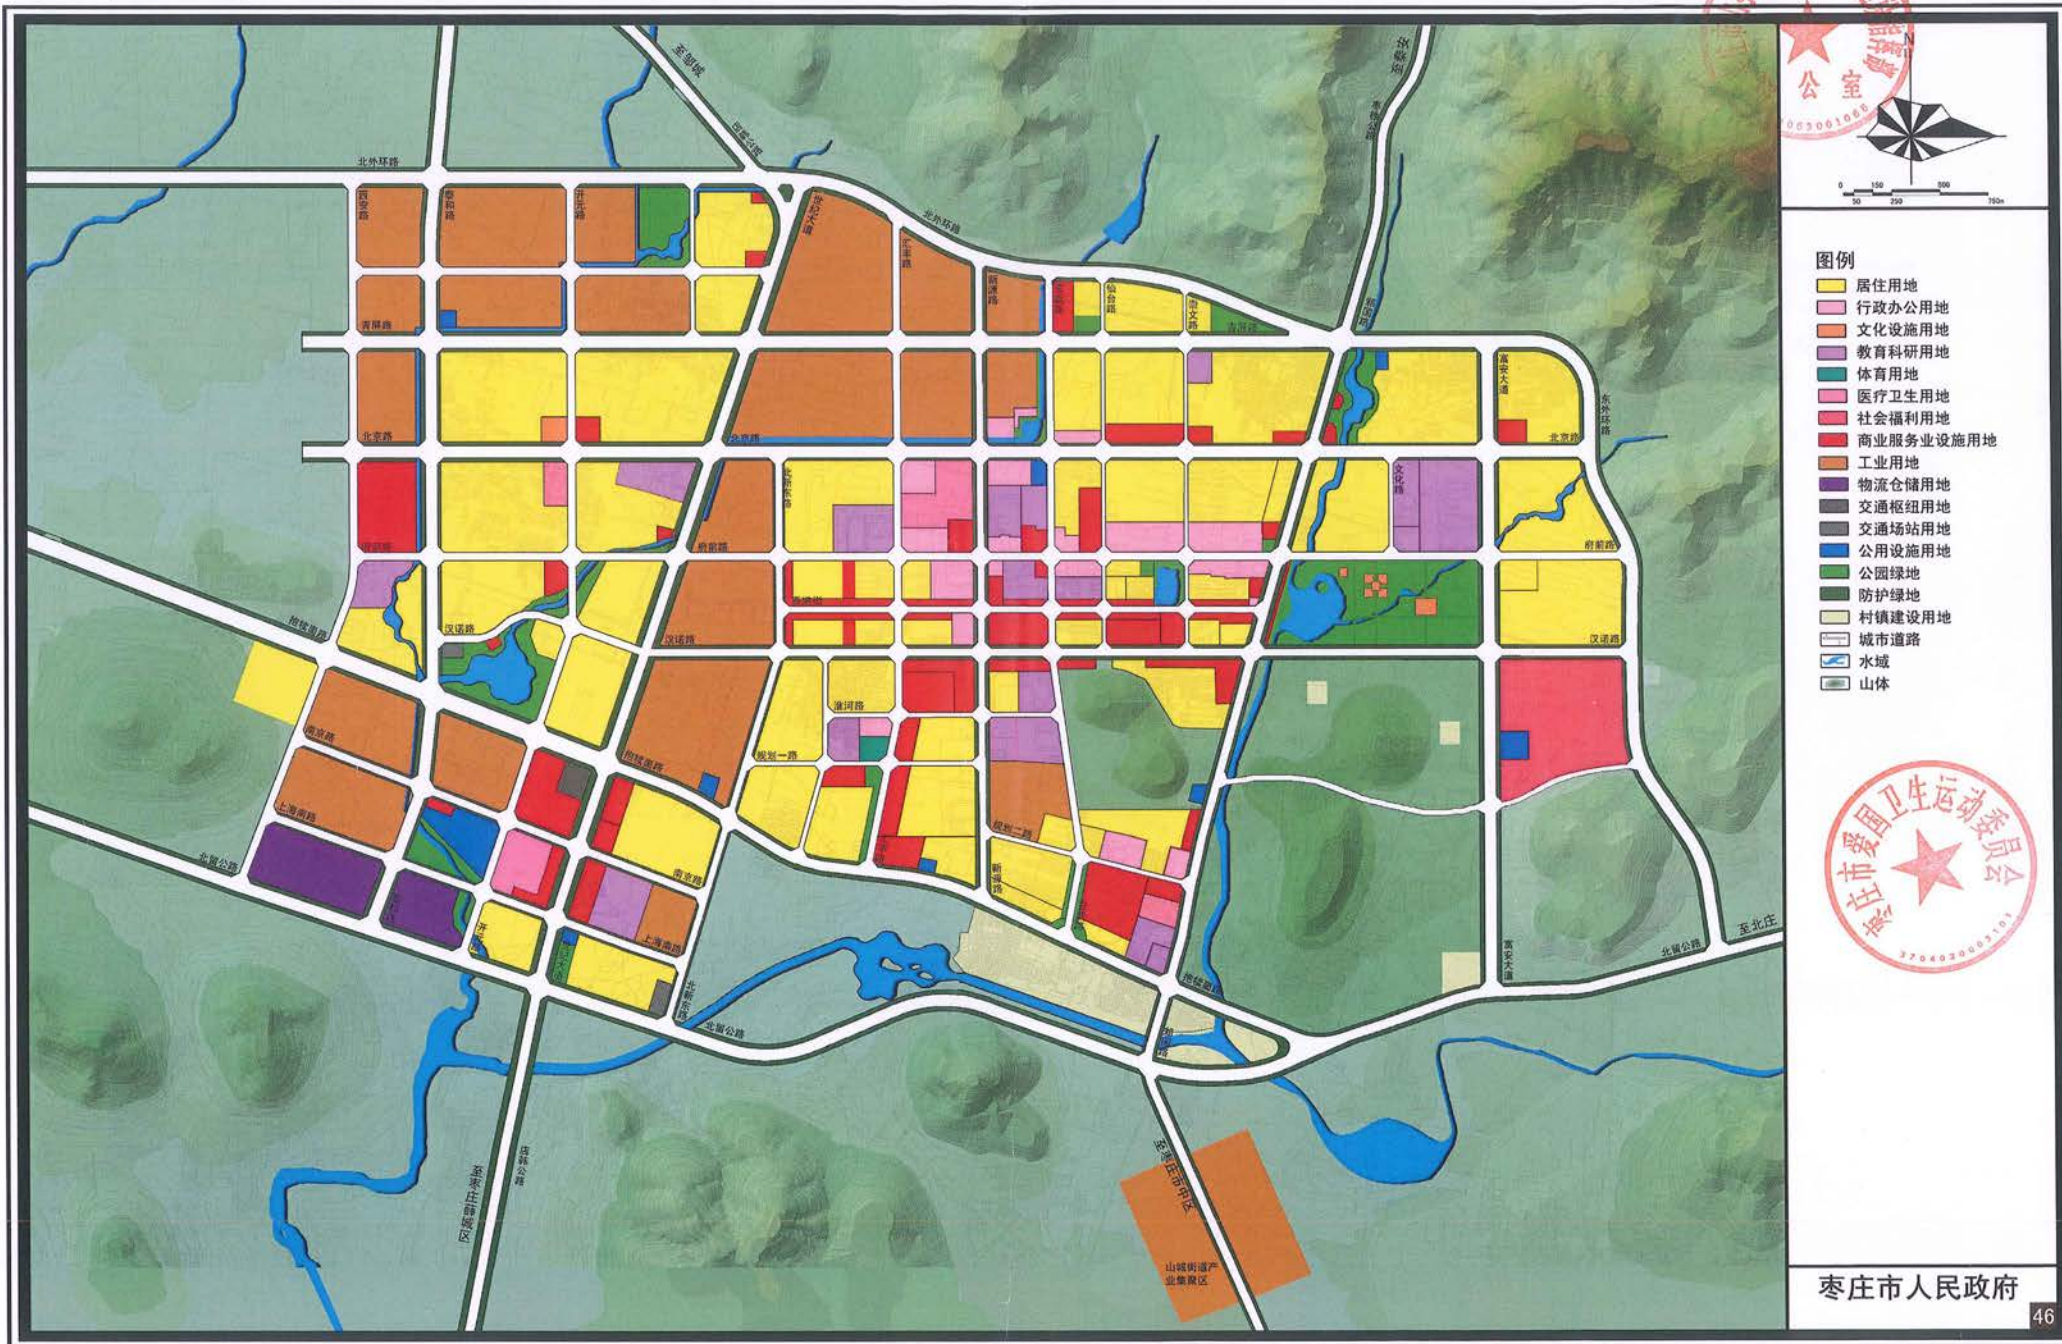

**建成区边界**  
**40.28KM<sup>2</sup>**

薛彬

# 枣庄市城市总体规划 (2011—2020年)

# 市中区创卫工作建成区范围图

# 枣庄市台儿庄区建成区地图

枣庄市台儿庄区建成区边界：东至东顺路、西至广进路、南至运河北堤路、北至台北路