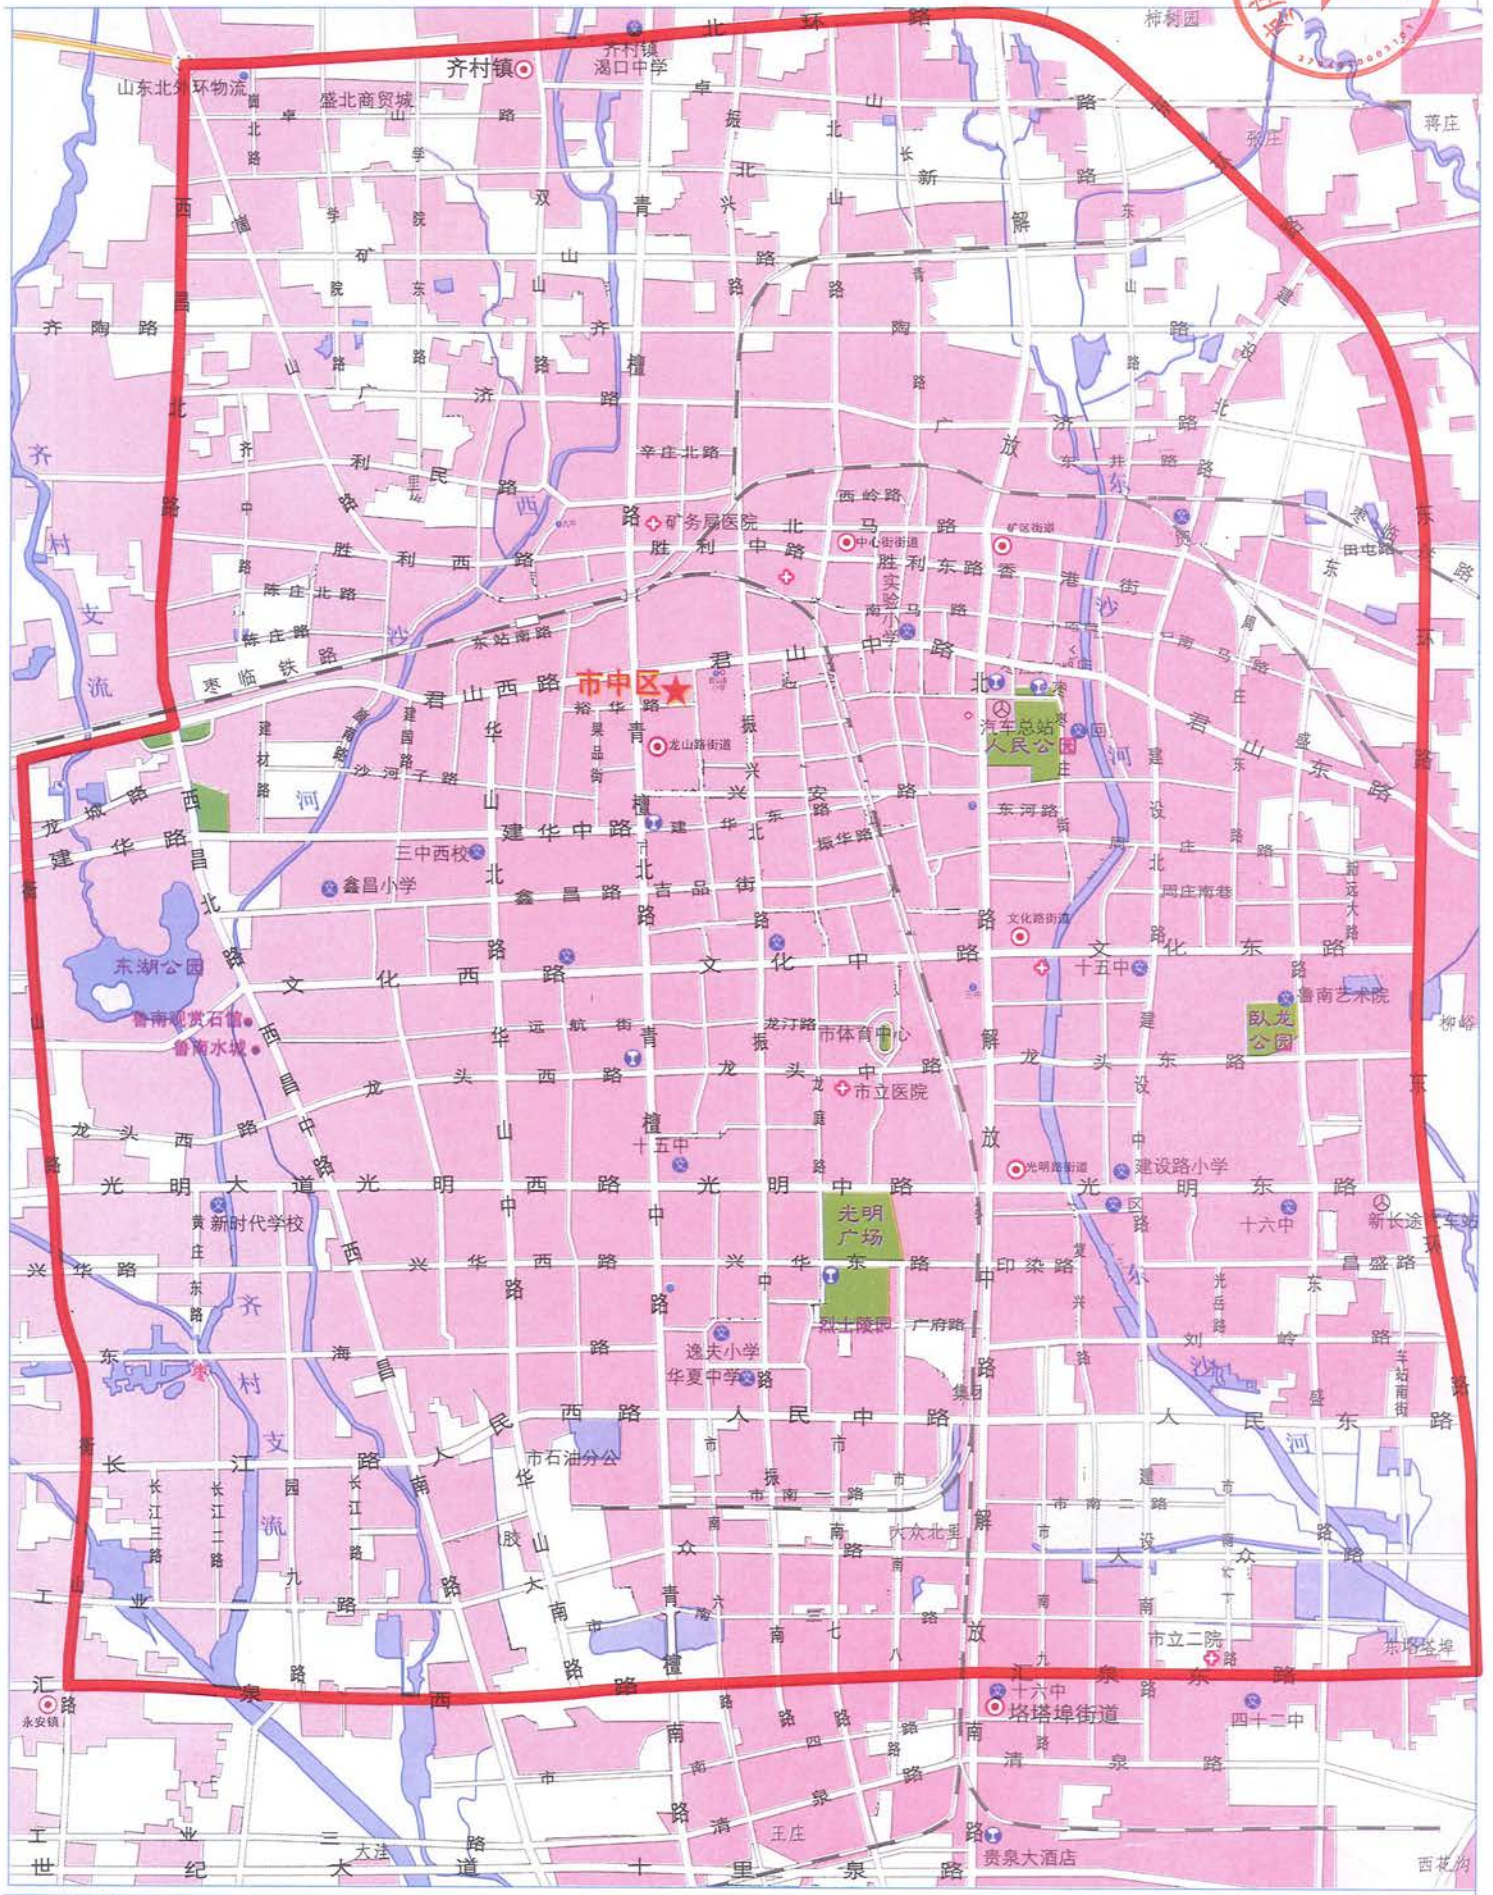

**建成区边界**  
**40.28KM<sup>2</sup>**

薛彬

# 枣庄市城市总体规划 (2011—2020年)

# 市中区创卫工作建成区范围图

# 枣庄市台儿庄区建成区地图

枣庄市台儿庄区建成区边界：东至东顺路、西至广进路、南至运河北堤路、北至台北路