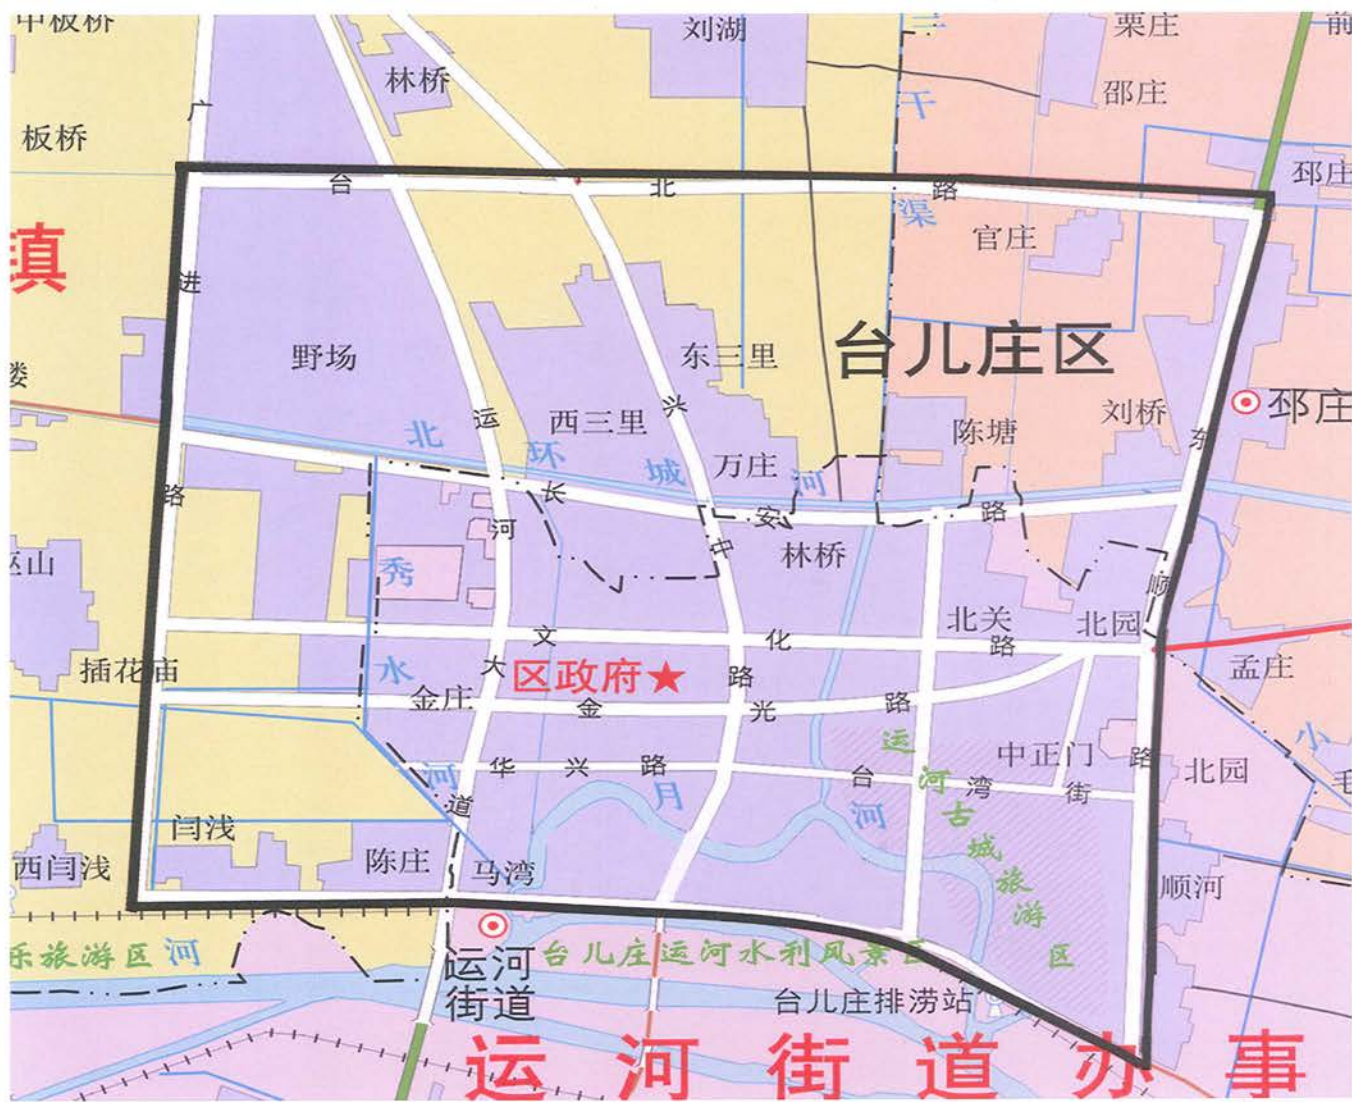

## 山亭城区用地规划图

# 市中区创卫工作建成区范围图

# 峰城区城市建成区管理分布图

# 枣庄市台儿庄区建成区地图

枣庄市台儿庄区建成区边界：东至东顺路、西至广进路、南至运河北堤路、北至台北路