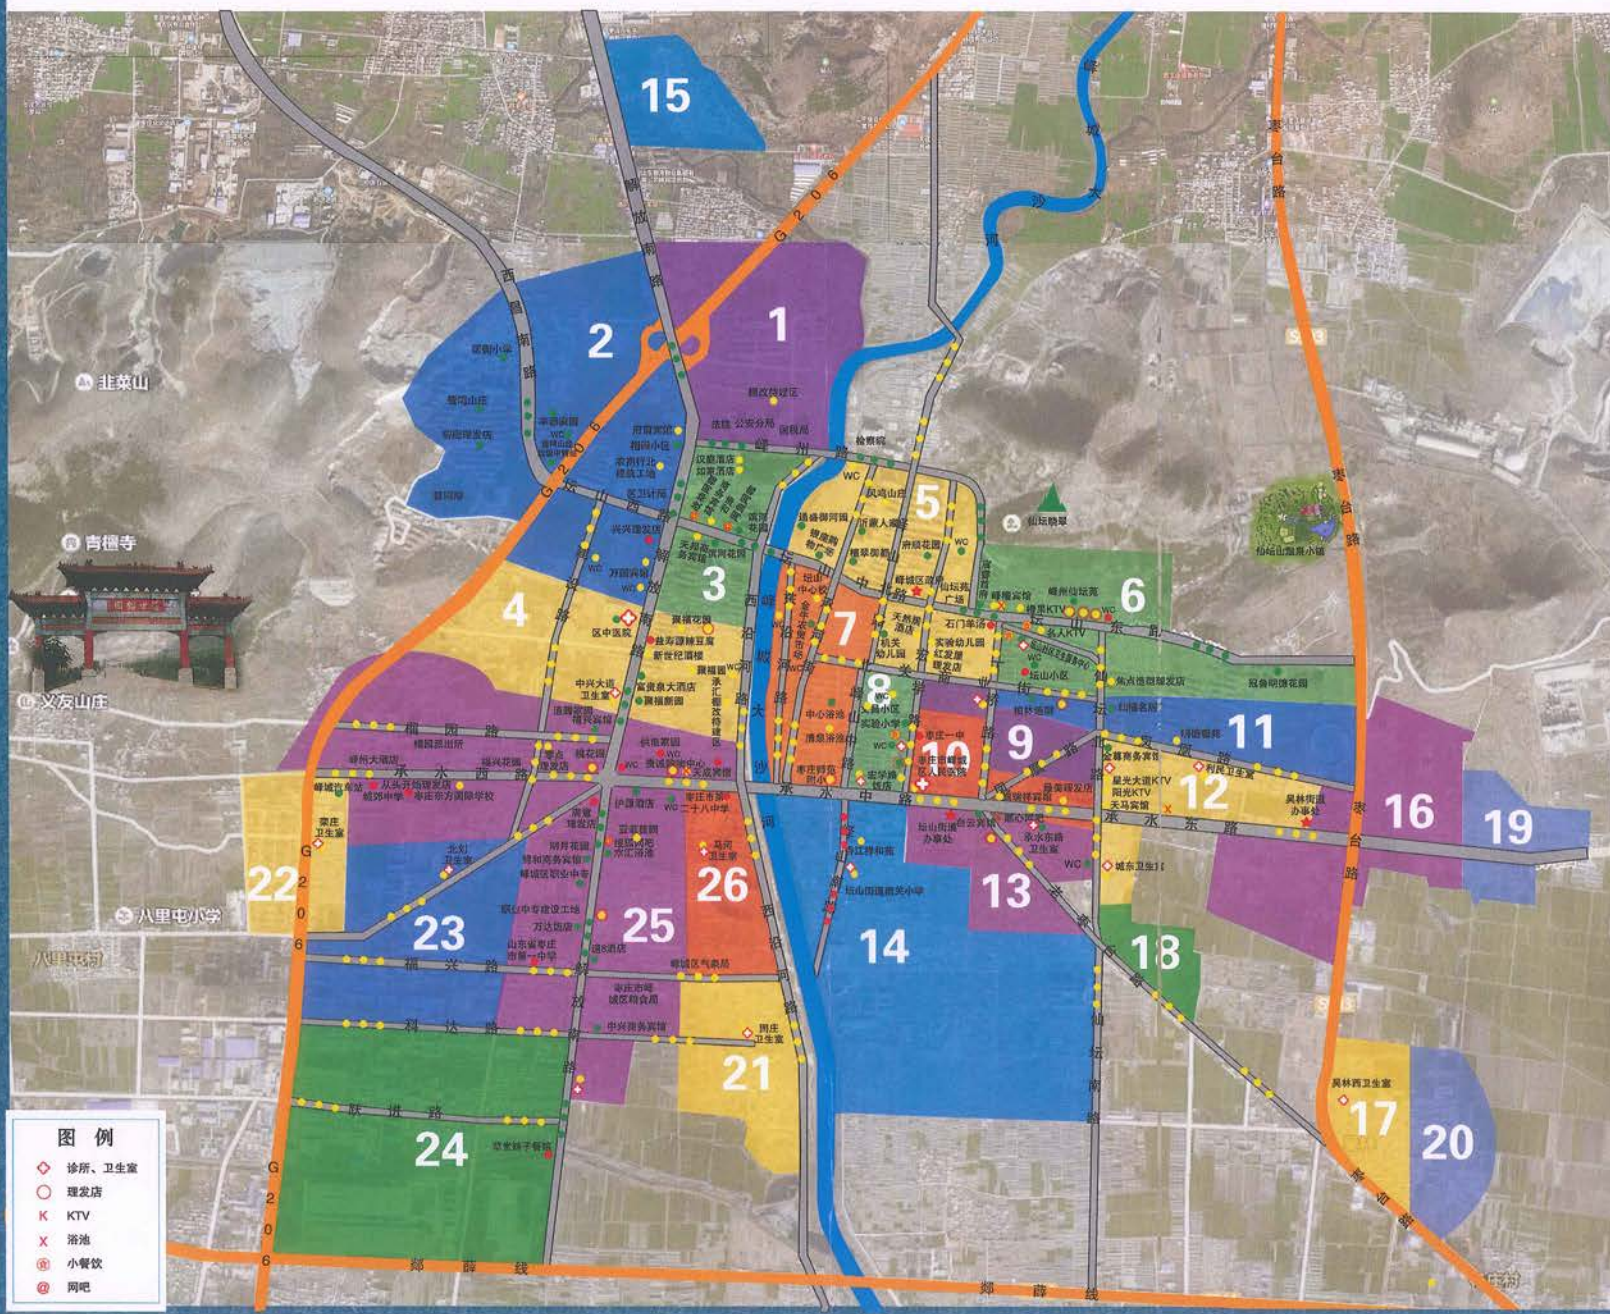

## 山亭城区用地规划图

# 市中区创卫工作建成区范围图

# 枣庄市台儿庄区建成区地图

枣庄市台儿庄区建成区边界：东至东顺路、西至广进路、南至运河北堤路、北至台北路